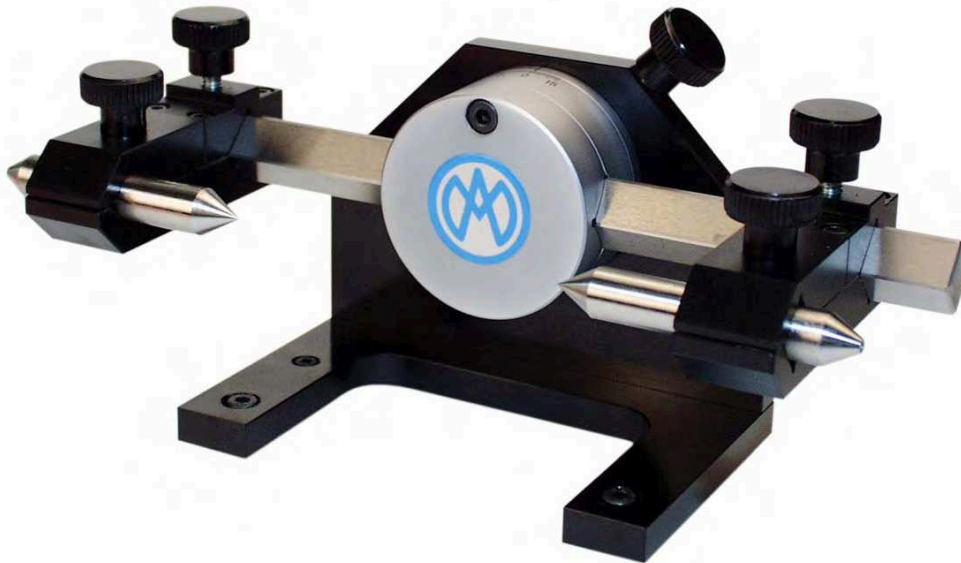

MA 143 ..

Zubehör • Accessoires • Accessories

MA 143a

Universal-Aufspann-Werkzeug komplett mit 2-Voll- und Hohlspitzen, Träger $\pm 15^\circ$ schwenkbar.
Spitzenweite 150 mm, für Teile bis $\varnothing 50$ mm, mit Holzkasten.

Outil universel de serrage, complet avec 2 pointes pleines et creuses, avec support inclinable $\pm 15^\circ$.
Distance max. entre-pointes 150 mm, pour pièces jusqu'à $\varnothing 50$ mm max. dans coffret bois.

Universal holder, complete with 2 centres male and female, inclinable carrier $\pm 15^\circ$.
Distance between points 150 mm, control pieces up to $\varnothing 50$ mm, in wooden case.

MA 143a-1

Wie MA 143a, aber mit Spitzenweite 200 mm.

2-V-Träger zu MA 143a.

2 supports V pour MA 143a.

2 V-supports for MA 143a.

MA 143b

Schnell-Klemmzange, links und rechts um 90° schwenkbar.

Pince pour serrage rapide, inclinable de 90° à gauche et à droite.